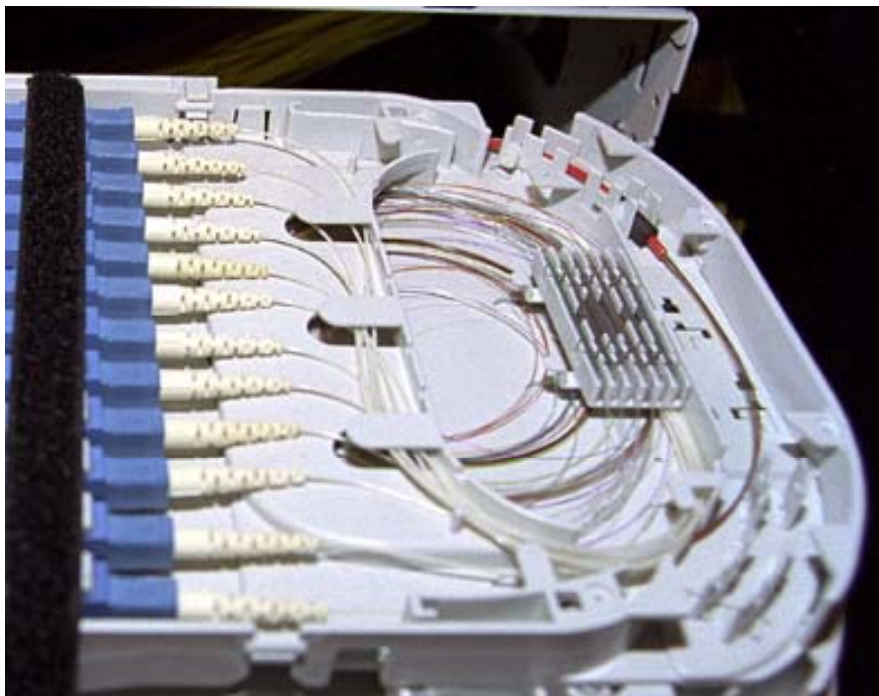

FIST-GPS2 (коммутация и сварка совмещены)

↳ GPS2

- Сварка волокон кабеля и пигтейлов
- Предустановленные пигтейлы и розетки